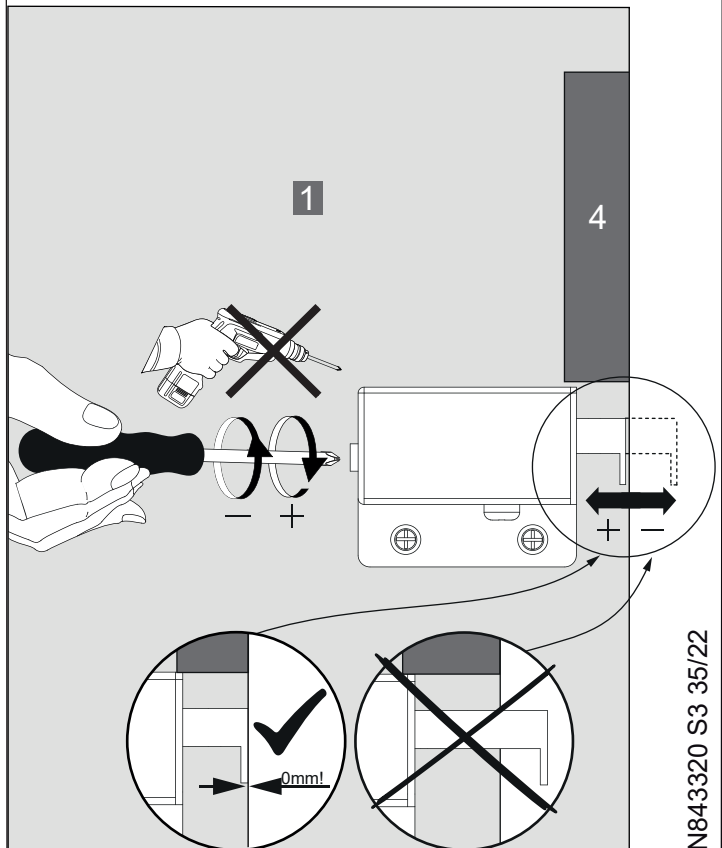

Contura Light

Nein / No

Ja / Yes

Montageanleitung „Contura Light“ 5MAN801090 /
 Assembly instructions "Contura Light" 5MAN801090

3 3.1

3.2 2x

643mm

*OFF = Oberkante fertiger Fußboden
 *OFF = Top edge of finished floor

3.3 2x

3.4 2x

3.5

OFF+

4

Zusätzliche Wandbefestigung für Waschtischunterschranke und
Beckenunterschranke zur Einhaltung der Norm EN 14749 unbedingt einbauen!
Beigefügtes Wandbefestigungs-Material ist nur für Massivwände geeignet.
Zur Befestigung an anderen Wänden müssen Spezialdübel verwendet werden.