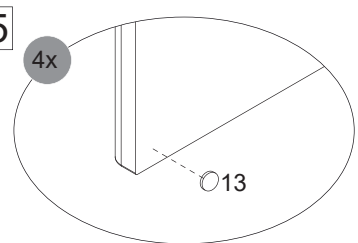

Maße bauseits prüfen! / Check dimensions on site!

*OFF = Oberkante fertiger Fußboden
*OFF = Top edge of finished floor

5 5.1

5.2

6

6.1

6.3

6.5