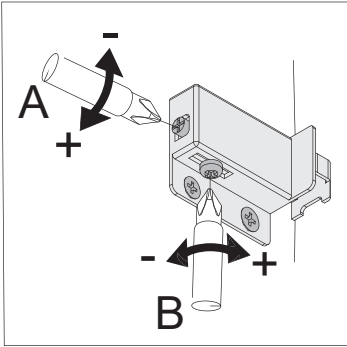

Contura Light

Nein / No

Ja / Yes

Montageanleitung „Contura Light“ 5MAN801090 /
 Assembly instructions "Contura Light" 5MAN801090

3 3.1

3.2 2x

643mm

*OFF = Oberkante fertiger Fußboden
 *OFF = Top edge of finished floor

3.3 2x

3.4 2x

3.5

OFF+

4

Zusätzliche Wandbefestigung für Waschtischunterschranke und
Beckenunterschranke zur Einhaltung der Norm EN 14749 unbedingt einbauen!
Beigefügtes Wandbefestigungs-Material ist nur für Massivwände geeignet.
Zur Befestigung an anderen Wänden müssen Spezialdübel verwendet werden.