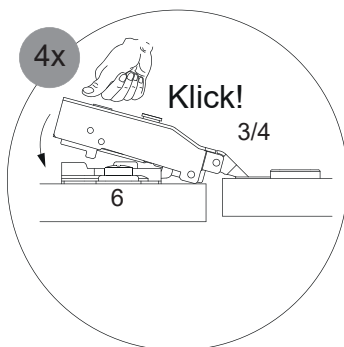

Maße bauseits prüfen! / Check dimensions on site!

*OFF = Oberkante fertiger Fußboden
*OFF = Top edge of finished floor

5 5.1

5.2

6

6.1

6.3

6.5

6.2

6.4

7

8

Scharniereinstellung
Hinge adjustment

Lösen der Scharniere
Release of the hinges