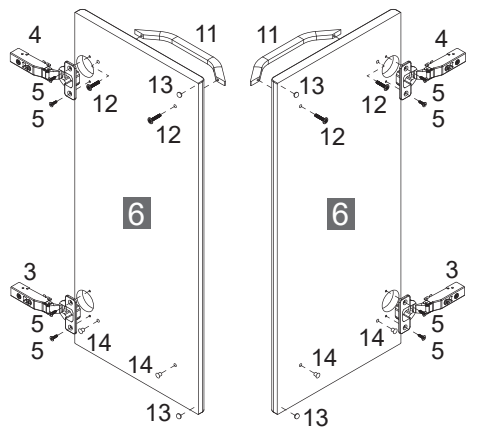

5 5.1

5.2

6

6.1

6.3

6.5

6.2

6.4

7