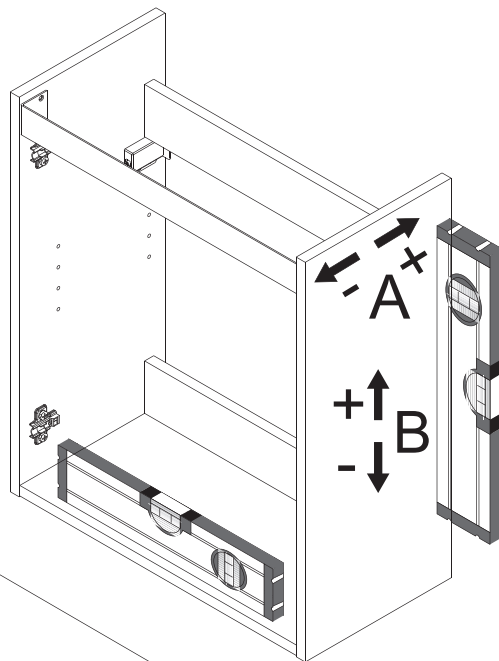

Contura Light

Nein / No

Ja / Yes

Montageanleitung „Contura Light“ 5MAN801090 /
 Assembly instructions "Contura Light" 5MAN801090

3 3.1

3.2 2x

643mm

*OFF = Oberkante fertiger Fußboden
 *OFF = Top edge of finished floor

3.3 2x

3.4 2x

3.5

OFF+

4

Zusätzliche Wandbefestigung für Waschtischunterschranke und
Beckenunterschranke zur Einhaltung der Norm EN 14749 unbedingt einbauen!
Beigefügtes Wandbefestigungs-Material ist nur für Massivwände geeignet.
Zur Befestigung an anderen Wänden müssen Spezialdübel verwendet werden.