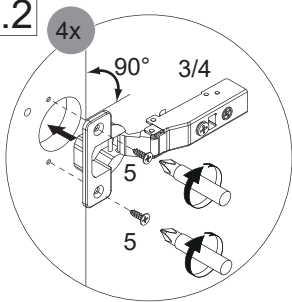

5 5.1

5.2

6

6.1

6.3

6.5

6.2

6.4

7