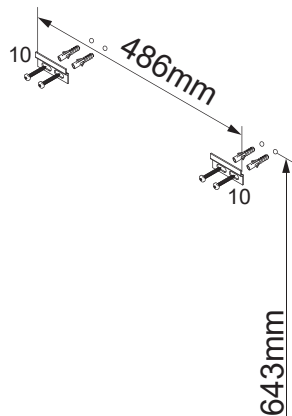

Contura Light

Nein / No

Ja / Yes

Montageanleitung „Contura Light“ 5MAN801090 /
 Assembly instructions "Contura Light" 5MAN801090

3 3.1

3.2 2x

643mm

*OFF = Oberkante fertiger Fußboden
 *OFF = Top edge of finished floor

Maße bauseits prüfen! / Check dimensions on site!

*OFF = Oberkante fertiger Fußboden
*OFF = Top edge of finished floor

5 5.1

5.2

6

6.1

6.3

6.5