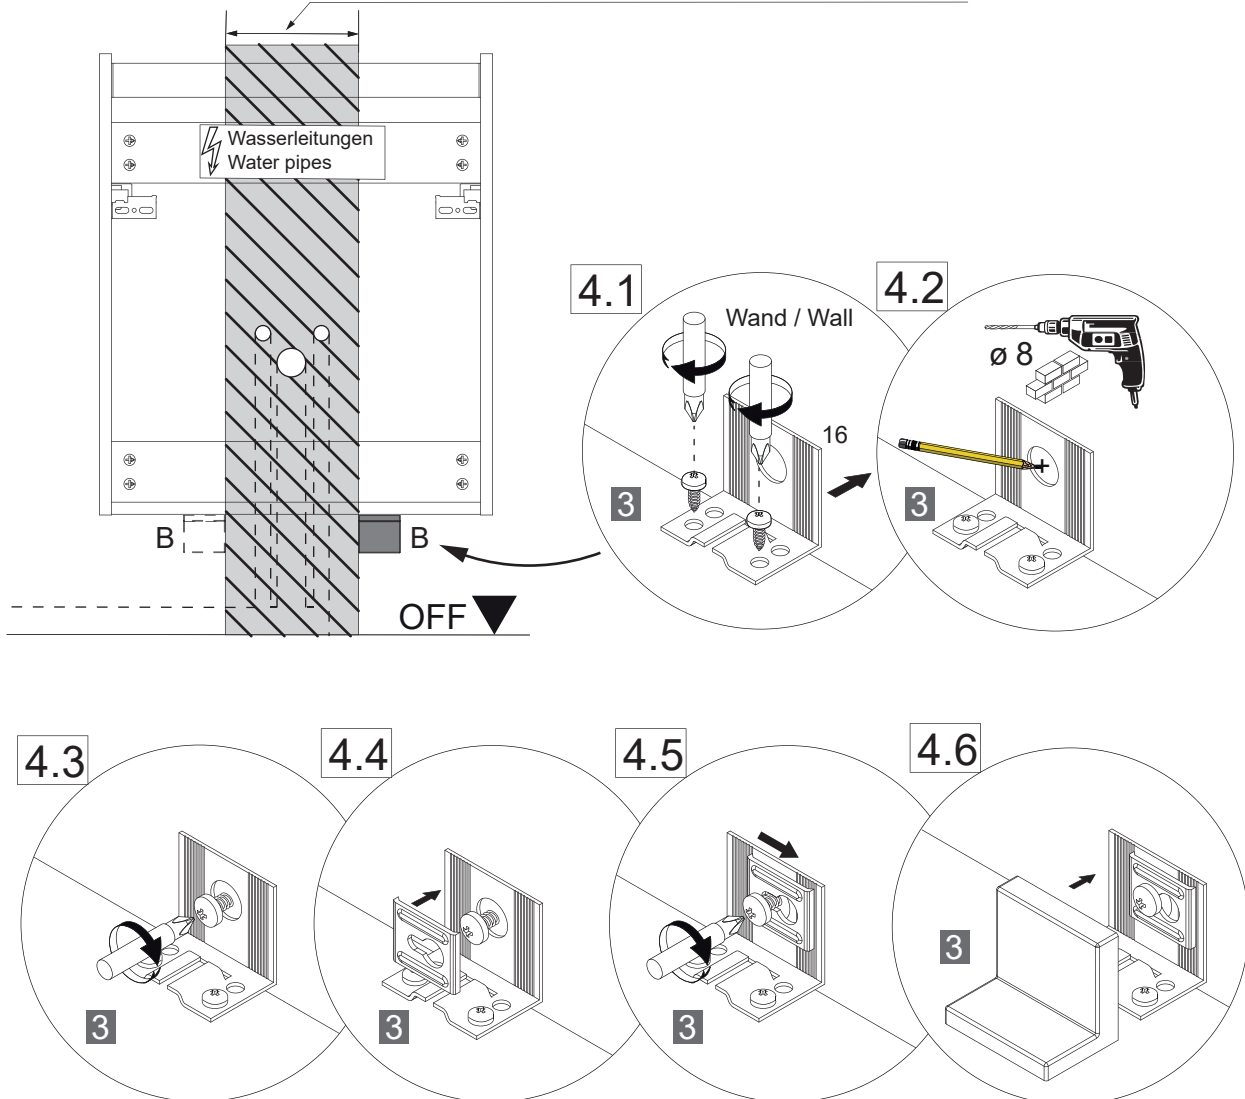

4

Zusätzliche Wandbefestigung für Waschtischunterschranke und
Beckenunterschranke zur Einhaltung der Norm EN 14749 unbedingt einbauen!
Beigefügtes Wandbefestigungs-Material ist nur für Massivwände geeignet.
Zur Befestigung an anderen Wänden müssen Spezialdübel verwendet werden.

In compliance to the norm EN 14749 please make sure to built-in the additional
wall-fastenings for sink cabinets and vanities.
Attached wall-fastening-material is for massive walls only.
For mounting on all other walls please use special dowels.

Maße bauseits prüfen! / Check dimensions on site!

*OFF = Oberkante fertiger Fußboden
*OFF = Top edge of finished floor