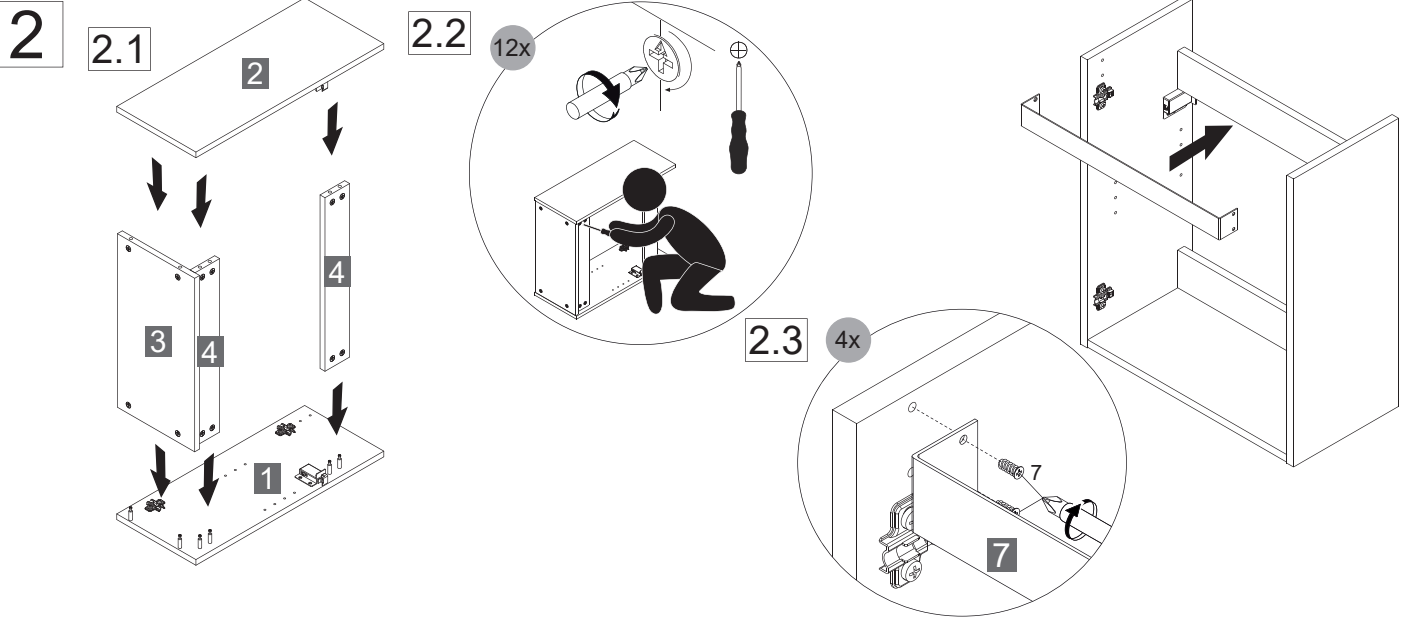

Contura Light

Nein / No

Ja / Yes

Montageanleitung „Contura Light“ 5MAN801090 /
 Assembly instructions "Contura Light" 5MAN801090

3 3.1

3.2 2x

643mm

*OFF = Oberkante fertiger Fußboden
 *OFF = Top edge of finished floor