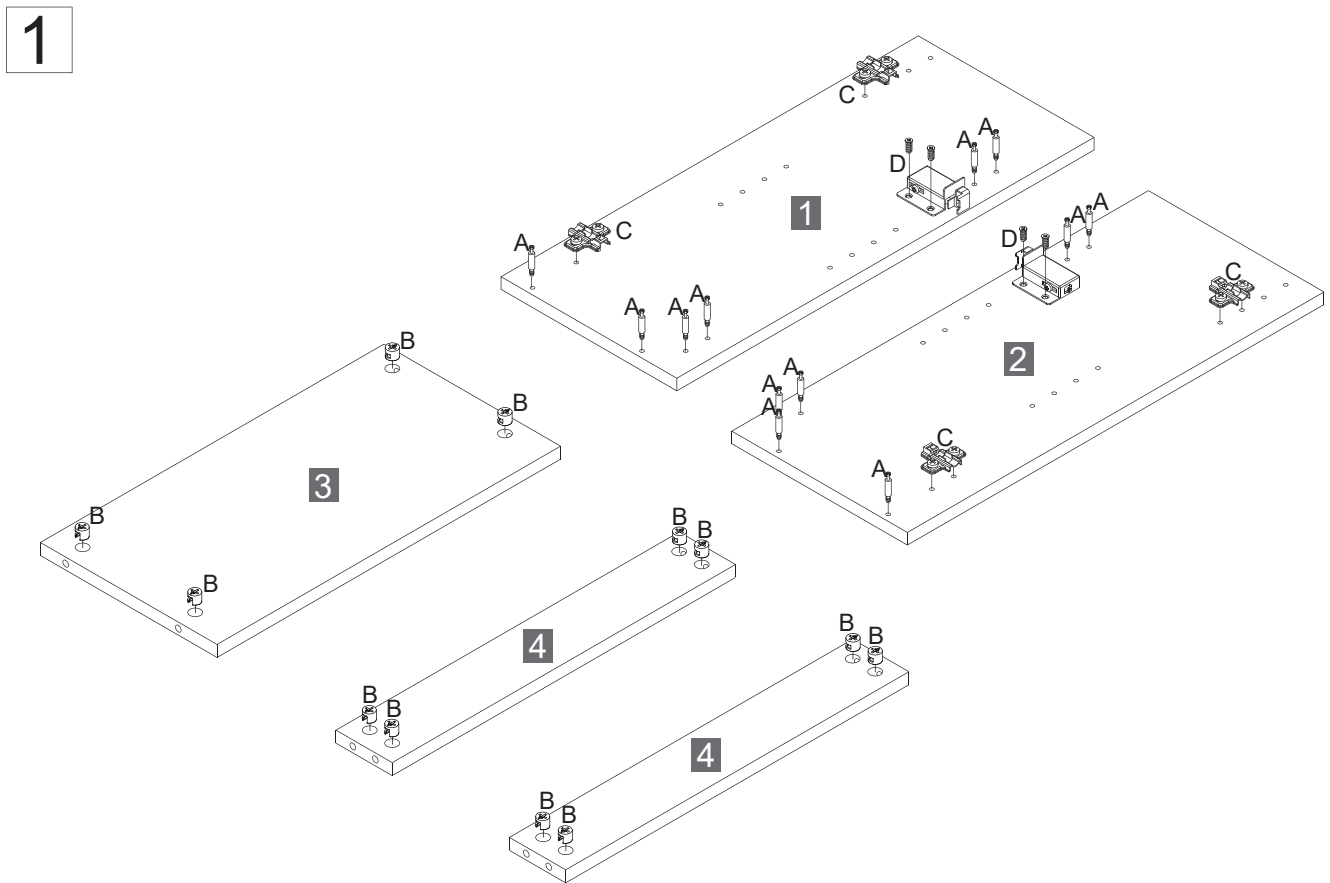

Contura Light

Nein / No

Ja / Yes

Montageanleitung „Contura Light“ 5MAN801090 /
 Assembly instructions "Contura Light" 5MAN801090

3 3.1

3.2 2x

643mm

*OFF = Oberkante fertiger Fußboden
 *OFF = Top edge of finished floor