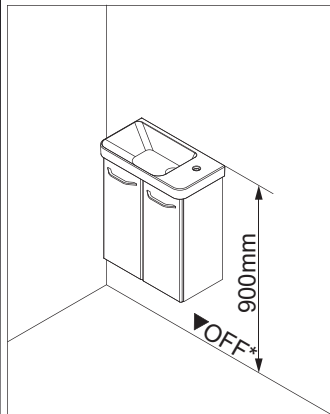

Contura Light

Nein / No

Ja / Yes

Montageanleitung „Contura Light“ 5MAN801090 /
 Assembly instructions "Contura Light" 5MAN801090

3 3.1

3.2 2x

643mm

*OFF = Oberkante fertiger Fußboden
 *OFF = Top edge of finished floor