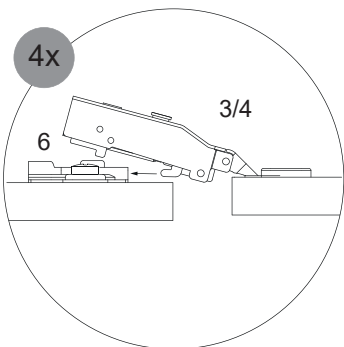

5 5.1

5.2

6

6.1

6.3

6.5

6.2

6.4

7