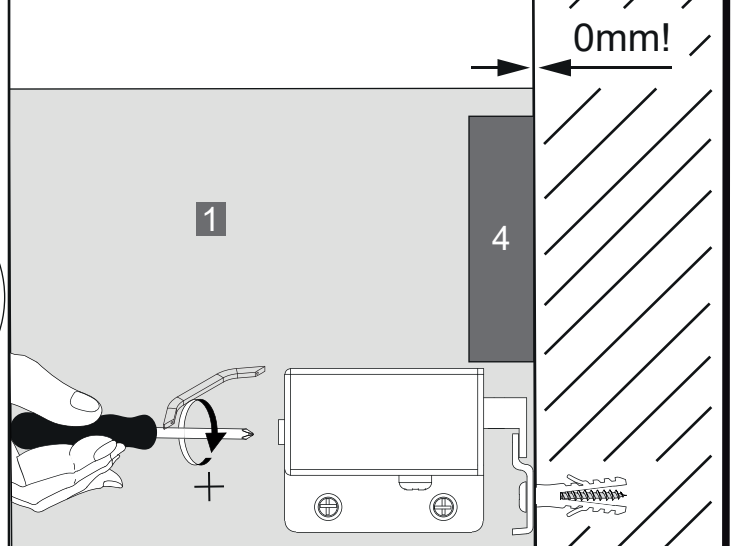

Contura Light

Nein / No

Ja / Yes

Montageanleitung „Contura Light“ 5MAN801090 /
 Assembly instructions "Contura Light" 5MAN801090

3 3.1

3.2 2x

643mm

*OFF = Oberkante fertiger Fußboden
 *OFF = Top edge of finished floor

3.3 2x

3.4 2x

3.5

OFF+

4

Zusätzliche Wandbefestigung für Waschtischunterschranke und
Beckenunterschranke zur Einhaltung der Norm EN 14749 unbedingt einbauen!
Beigefügtes Wandbefestigungs-Material ist nur für Massivwände geeignet.
Zur Befestigung an anderen Wänden müssen Spezialdübel verwendet werden.