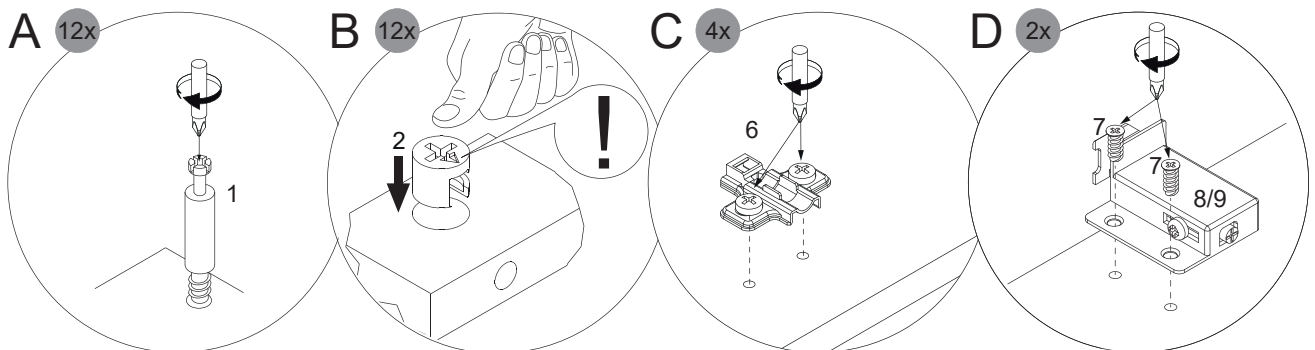

Contura Light

Nein / No

Ja / Yes

Montageanleitung „Contura Light“ 5MAN801090 /
 Assembly instructions "Contura Light" 5MAN801090

3 3.1

3.2 2x

643mm

*OFF = Oberkante fertiger Fußboden
 *OFF = Top edge of finished floor