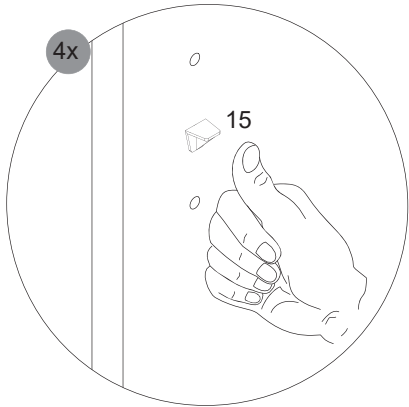

5 5.1

5.2

6

6.1

6.3

6.5

6.2

6.4

7