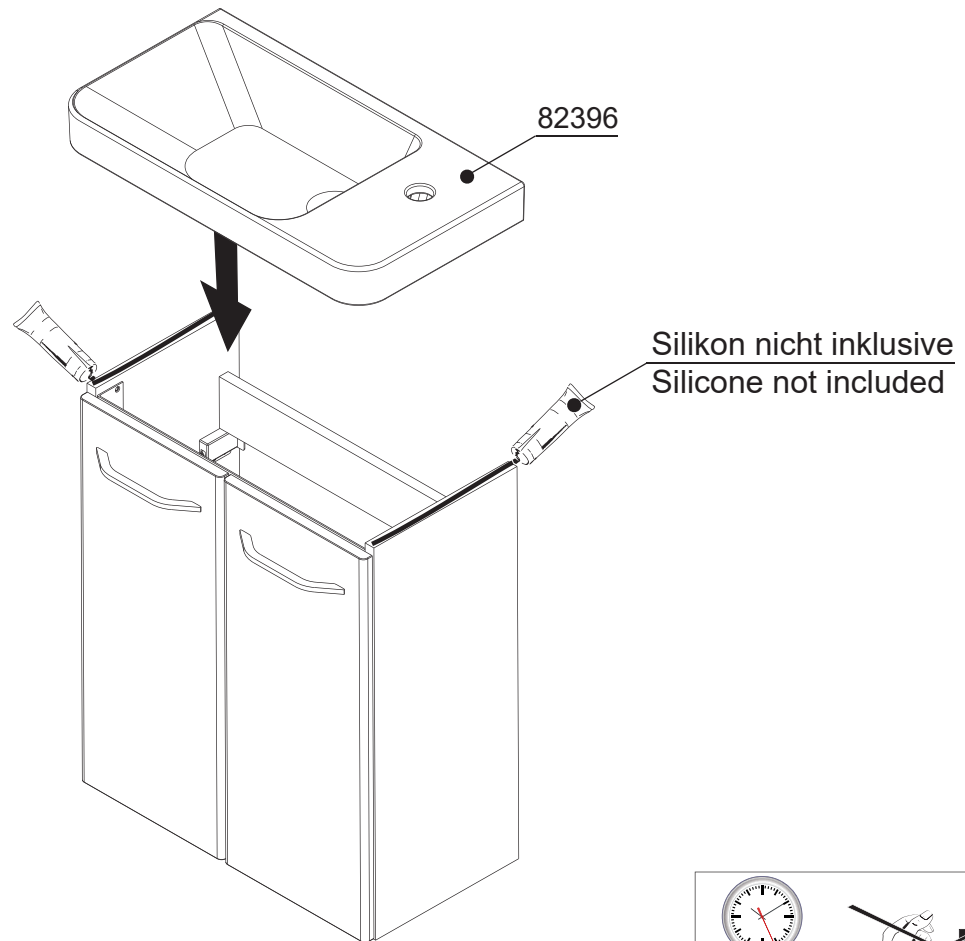

Contura Light

Nein / No

Ja / Yes

Montageanleitung „Contura Light“ 5MAN801090 /
 Assembly instructions "Contura Light" 5MAN801090

3 3.1

3.2 2x

643mm

*OFF = Oberkante fertiger Fußboden
 *OFF = Top edge of finished floor

6.2

6.4

7

8

Scharniereinstellung
Hinge adjustment

Lösen der Scharniere
Release of the hinges