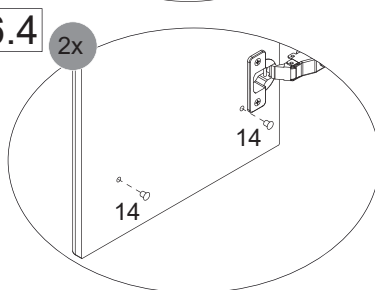

5 5.1

5.2

6

6.1

6.3

6.5

6.2

6.4

7